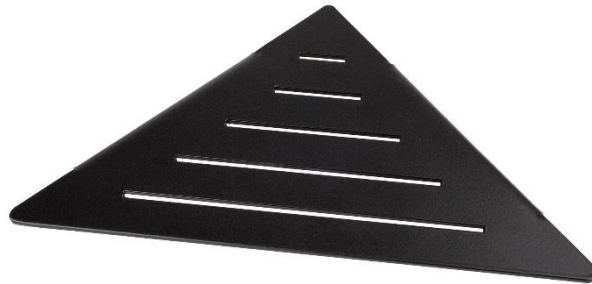

ESPONJERA DE RINCÓN *CORNER SHOWER BASKET*

REF: 064202-N

SERIES: METRO, CUBIK, NOA, AVANT, KOBE, WOLD, LINER, NORMAX, MINOX, MAXIMA.

DIMENSIONES / MEASUREMENTS: 25 x 250 x 130 mm

PESO ARTICULO / ITEM WEIGHT: 0,465 kg

Esponjera de rincón para ducha . Instalación en pared
Corner shower basket. Wall-mounted instalation.

MATERIAL / MATERIAL:

Fabricado en acero inox AISI 304

Made of stainless steel AISI 304

Estructura: Chapa acero inox 3 mm espesor

Structure: Stainless steel 3 mm thickness

Recubrimiento: Pintura epoxi

Coating: Epoxi paint

ACABADO / FINISHED: Negro / Black

LIMPIEZA / CLEANING:

No utilizar disolventes ni productos abrasivos. Se aconseja el uso de agua y jabón.